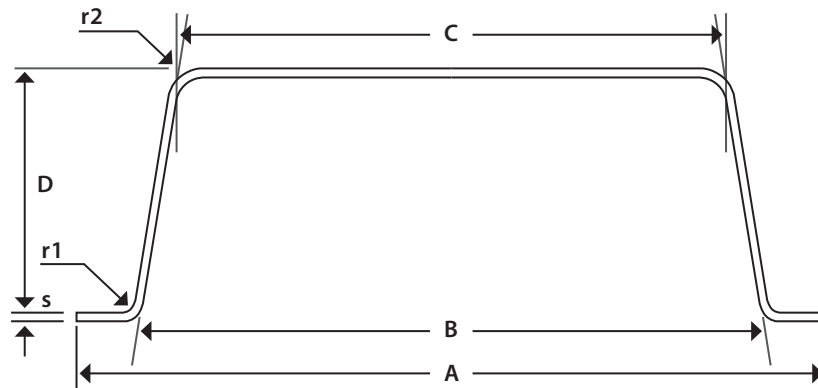

Abmessungen der DEWA - Lager-Mietkassetten - GFK / Standardmaße

Typ	A ^{xx} mm	B mm	C mm	D mm	s mm	r1 mm	r2 mm	Gew. ø kg	Inhalt ø Ltr.	Bestellung
01 ^x	1200	1050	950	280	8	25	60	25	270	
04	1200	950	900	320	6	25	25	25	270	
31	1200	1050	970	350	8	20	80	26	355	
06	1200	1000	880	400	8	25	60	36	350	
08 ^x	900	775	685	230	6	25	60	12	120	
05 ^x	900	775	643	330	6	25	60	13	162	
09 ^x	900	750	635	425	6	25	60	19	204	
50	900	750	650	500	8	25	50	23	245	
45	825	630	570	450	6	25	50	20	157	
02 ^x	813	680	602	280	6	25	64	9	110	
03 ^x	750	620	540	294	6	25	60	9	98	
11 ^x	675			100	4					
23	625	475	425	330	8	25	50	9	65	
07 ^x	600	450	400	350	4	25	40	7	60	
14 ^x	520	480	380	230	19	25	46	5	42	

^x = Auch als Neukassetten lieferbar

Für verschiedene Kassettentypen sind auch Halb- und Diagonalkassetten verfügbar.